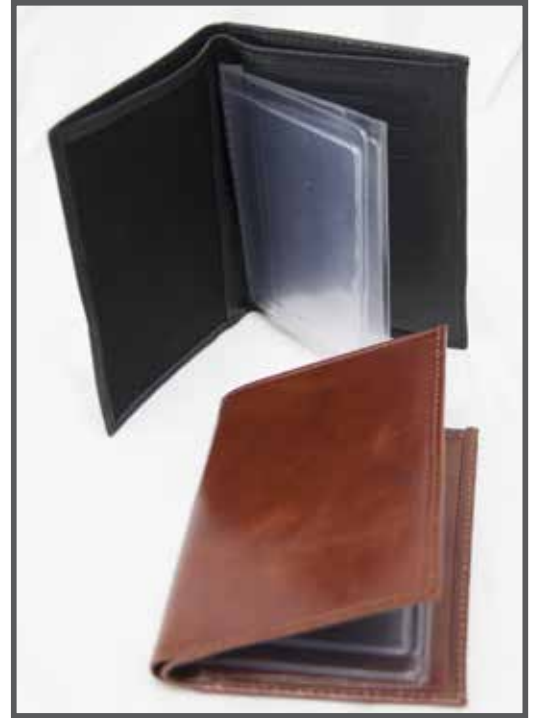

100%
KOŽA

color

Etui za dokumenta sa novčanikom

www.belttoo.com

art.
2028A

100%
KOŽA

color

BELT
genuine leather
hand made